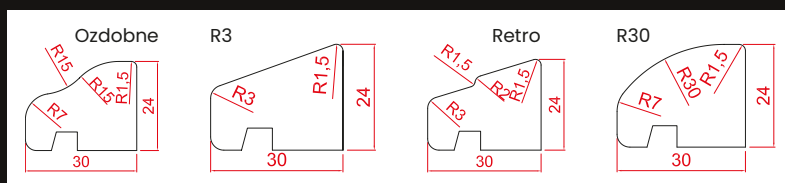

Możliwości:

Ciepła ramka w 6 kolorach do wyboru

Pakiet dwuszybowy o grubości od 24 mm do 30 mm

16 kolorów lazuru + kolory z palety RAL i NCS

Rama **standard** lub **renowacyjna**

Okapniki: