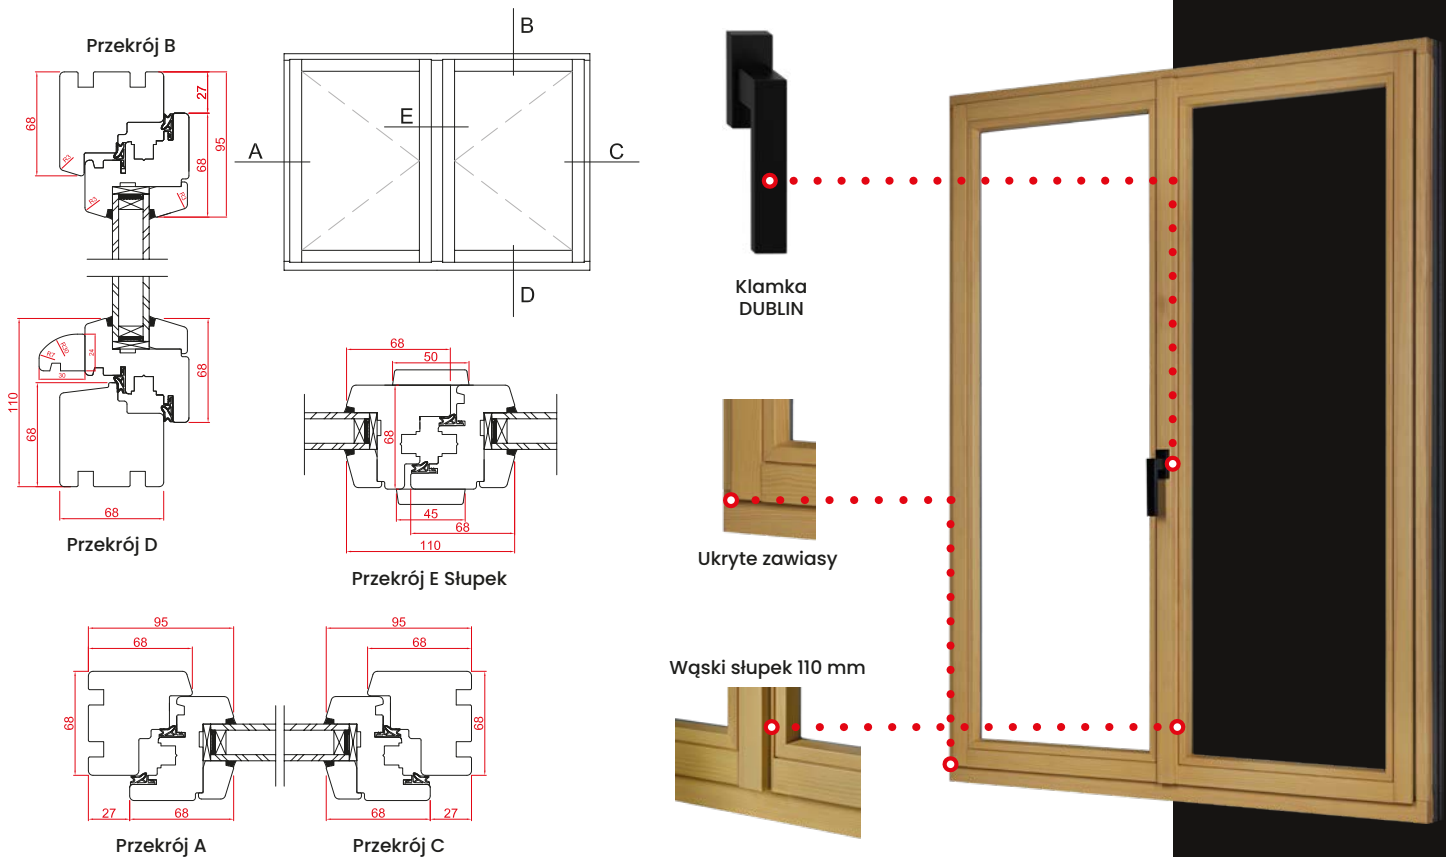

SlimLine
FRANCJA

SlimLine FRANCJA – Specyfikacja

Produkt SlimLine FRANCJA przedstawia nowoczesne podejście do projektowania okien drewnianych łącząc zaawansowaną technologię z eleganckim stylem.

- ✓ Odkryj produkt SlimLine FRANCJA – system, który przyciąga światło!
- ✓ Wybierz drewniane okna, które dostarczają o 20% więcej światła i przestrzeni!
- ✓ Ciesz się minimalistycznym designem, niskim złożeniem skrzydła i ościeżnicy oraz optymalną izolacją termiczną i akustyczną!
- ✓ Otwórz się na subtelność i światło w każdym detalu!

68 mm

$U_g = 1,0 \text{ W/m}^2\text{K}$

Możliwości:

Ciepła ramka w 6 kolorach do wyboru

Pakiet dwuszybowy o grubości od 24 mm do 30 mm

16 kolorów lazuru + kolory z palety RAL i NCS

Rama **standard** lub **renowacyjna**

Okapniki:

Aksesoria:

Nawiewniki:

- ręcznie sterowane
- ciśnieniowe
- higrosterowane

Szprosy:

- naklejane
- międzyszybowe
- szpros wiedeński

Dotatki:

- poszerzenia
- parapety
- łączniki
- listwy maskujące
- listwy holenderskie
- imitacja baskwila

Rw = 32 dB

24 – 30 mm